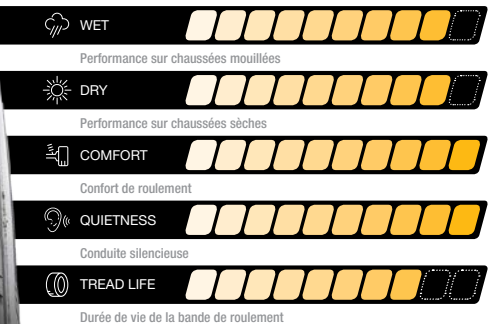

SAILUN TERRAMAX CVR

ALL-SEASON LUXURY CROSSOVER & SUV TIRE
PNEU TOUTES SAISONS POUR MULTISEGMENTS ET VUS DE LUXE

The Terramax CVR is an all-season tire specifically engineered for SUV and crossovers. The CVR delivers exceptional handling and stability for today's crossover vehicles demand without compromising ride comfort. Smooth, quiet ride and comfort for highway driving. Top all-round performance on wet and dry. Stable drive and excellent ride and handling at high speeds. Durable and long lasting structure. Suitable on partial off-road usage. H, T, V, W, Y rated construction. Limited tread life protection on 100,000 km or 60 months. 30 day risk free trial.

Le Terramax CVR est un pneu toutes saisons conçu tout particulièrement pour les véhicules multisegments. Le CVR présente une tenue de route et une stabilité exceptionnelles pour les exigences des véhicules multisegments d'aujourd'hui sans aucun compromis sur le confort. Roulement doux et silencieux sur autoroute. Très grande performance sur chaussées mouillées et sèches. Excellente stabilité, conduite et tenue de route à hautes vitesses. Construction durable. Convient au hors route partiel. Indices de vitesse H, T, V, W et Y. Protection limitée contre l'usure de la bande de roulement 100,000 km ou 60 mois. Essai de 30 jours sans risque.

Les rainures longitudinales et les lamelles latérales favorisent une plus grande adhérence aux chaussées mouillées.

Les larges blocs à l'épaulement et les nervures au centre de la bande fournissent une rapidité de réaction et une stabilité à hautes vitesses.

La construction durable de la carcasse et le composé particulier favorisent une longue durée de vie, un plus grand confort de roulement et une très grande performance.