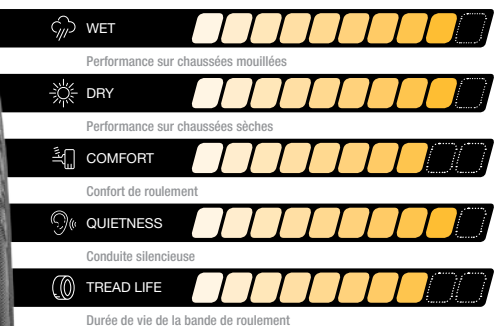

SAILUN ATREZZO ZSR SUV

ULTRA HIGH PERFORMANCE TIRE PNEU ULTRA HAUTE PERFORMANCE

The Atrezzo ZSR SUV is specifically engineered to exceed the demands of high-performance crossover and sport utility vehicles. Premium quality construction with a widened tread surface design helps evenly distribute precise control and enhanced traction. A special compound formula improves overall rolling resistance to help increase fuel efficiency, while the proven asymmetrical tread pattern touts impressive wet and dry performance capability.

Atrezzo ZSR est spécialement conçu pour dépasser les exigences des véhicules multisegments et des véhicules utilitaires sport hautes performances. Sa construction de qualité supérieure et sa conception à bande de roulement élargie fournissent une distribution uniforme, offrant un contrôle précis et une traction améliorée. Un composé spécialement formulé améliore la résistance globale au roulement, afin d'augmenter le rendement énergétique, tandis que la bande de roulement asymétrique éprouvée produit des performances impressionnantes, aussi bien sur route mouillée que sèche.

Design asymétrique de sa bande de roulement pour une maniabilité et des performances sans compromis.

Les larges blocs à l'épaulement, munis de lamelles à angle prononcé, favorisent la performance à grande vitesse dans les courbes.

Le dessin de la bande de roulement est caractérisé par une nervure rigide centrale, pour une stabilité et une sensation de la route supérieure.