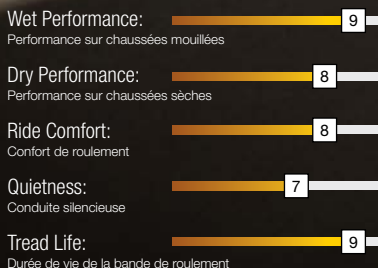

Le NOUVEAU Terramax A/T 3PMS est conçu pour fournir une traction supérieure sur route et hors route aux VUS, aux camionnettes et aux fourgonnettes. Le NOUVEAU Terramax A/T 3PMS procure la même maniabilité exceptionnelle, la même stabilité et conduite silencieuse ainsi que le même confort de roulement que le Terramax A/T d'origine avec, en prime, un pneu éprouvé et approuvé pour la saison hivernale! Sa garantie est la meilleure de l'industrie grâce à sa protection contre les avaries routières et à son essai de 30 jours sans risques. • Son design d'allure agressive à l'épaulement chasse l'eau, la neige, la neige fondante et la boue, pour une traction optimale sur toutes sortes de terrains. • La nervure centrale rigide assure un confort de roulement et un contrôle supérieur. • Les lamelles très profondes, à différents angles, améliorent le confort sans sacrifier la traction. • Essai de 30 jours sans risque.

MILEAGE RATING:

P Metric = 500 80,000 km

PERFORMANCE RATINGS:

Size	Product Code	Ply	L.I. / S.R.	T.D.	O.D.	S.W.	R.W.	L.C.C.(1x)	L.C.C.(2x)	UTQG
				32/in.	in.	in.	in.	lbs@psi	lbs@psi	
215/75R15	S5542056	SL	100S	13	27.7	8.5	6.00	1764@44	-	500 A B
235/70R15	S5542300	SL	103S	13	28.0	9.5	7.00	1929@44	-	500 A B
235/75R15	S5542046	XL	109S	13	28.9	9.3	6.50	2271@50	-	500 A B
265/70R15	S5542302	SL	112S	13	28.6	9.8	8.00	2469@44	-	500 A B
235/70R16	S5542042	SL	106S	13	29.0	9.5	7.00	2094@44	-	500 A B
245/70R16	S5542301	SL	107S	13	29.5	9.8	7.00	2149@44	-	500 A B
245/75R16	S5542047	SL	111S	13	30.5	9.8	7.00	2403@44	-	500 A B
265/70R16	S5542043	SL	112T	13	30.6	10.7	8.00	2469@44	-	500 A B
265/75R16	S5542048	SL	116S	13	31.7	10.5	7.50	2756@44	-	500 A B
275/70R16	S5542045	SL	114S	13	31.2	11.0	8.00	2601@44	-	500 A B
235/65R17	S5542049	SL	104S	13	29.1	9.5	7.00	1984@44	-	500 A B
245/65R17	S5542050	SL	107S	13	29.5	9.8	7.00	2149@44	-	500 A B
245/70R17	S5542655	SL	110T	13	30.6	12.4	7.00	2337@44	-	500 A B
265/65R17	S5542051	SL	112S	13	30.6	10.7	8.00	2469@44	-	500 A B
265/70R17	S5542044	SL	115S	13	31.7	10.7	8.00	2679@44	-	500 A B
275/65R17	S5542052	SL	115S	13	31.1	11.0	8.00	2679@44	-	500 A B
265/65R18	S5542656	SL	114T	13	31.5	13.0	8.00	2601@44	-	500 A B
275/65R18	S5542055	SL	116T	13	32.1	11.0	8.00	2756@44	-	500 A B
265/50R20	S5542057	XL	111T	13	30.5	10.9	8.50	2403@50	-	500 A B
*275/55R20	S5542053	XL	117T	13	31.9	11.2	8.50	2833@50	-	500 A B
*275/60R20	S5542054	SL	115T	13	33.0	11.0	8.00	2679@44	-	500 A B
31x10.50R15LT	S5542093	6	109S	16	30.5	10.6	8.50	2271@50	-	-
LT215/75R15	S5542085	6	100/97R	16	27.7	8.5	6.00	1764@50	1609@50	-
LT235/75R15	S5542084	6	104/101R	16	28.9	9.3	6.50	1984@50	1819@50	-
*LT225/75R16	S5542098	10	115/112S	16	29.3	8.8	6.00	2679@80	2469@80	-
*LT235/85R16	S5542094	10	120/116R	16	31.7	9.3	6.50	3042@80	2778@80	-
LT245/70R16	S5542101	8	113/110S	16	29.5	9.8	7.00	2535@65	2337@65	-
LT245/75R16	S5542097	10	120/116S	16	30.5	9.8	7.00	3042@80	2778@80	-
LT265/75R16	S5542096	10	123/120S	16	31.7	10.5	7.50	3417@80	3086@80	-
LT285/75R16	S5542095	10	126/123R	16	32.8	11.3	8.00	3750@80	3415@80	-
LT235/80R17	S5542092	10	120/117R	16	31.8	9.3	6.50	3086@80	2833@80	-
LT245/70R17	S5542091	10	119/116S	16	30.6	9.8	7.00	2998@80	2756@80	-
LT245/75R17	S5542090	10	121/118S	16	31.5	9.8	7.00	3197@80	2910@80	-
LT265/70R17	S5542100	10	121/118S	16	31.7	10.7	8.00	3197@80	2910@80	-
LT285/70R17	S5542099	10	121/118R	16	32.8	11.5	8.50	3195@80	2910@80	-
*LT265/70R18	S5542089	10	124/121R	16	32.6	10.7	8.00	3527@80	3197@80	-
LT275/65R18	S5542088	10	123/120R	16	32.1	11.0	8.00	3417@80	3086@80	-
LT275/70R18	S5542086	10	125/122R	16	33.2	11.0	8.00	3638@80	3307@80	-
*LT265/60R20	S5542651	10	121/118R	16	32.5	10.7	8.00	3195@80	2910@80	-
*LT275/60R20	S5542652	10	123/120R	16	33.0	10.7	8.00	3415@80	3085@80	-
*LT275/65R20	S5542087	10	126/123R	16	34.1	11.0	8.00	3748@80	3417@80	-
*LT305/55R20	S5542653	10	121/118R	16	33.2	12.0	9.50	3195@65	2910@65	-
LT325/60R20	S5542654	10	126/123R	16	35.4	12.8	9.50	3750@65	3415@65	-

* Black sidewall / Flanc noir