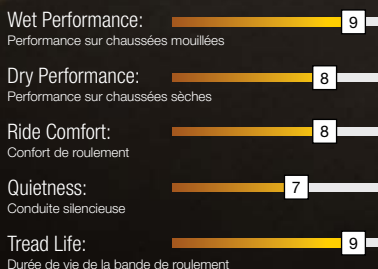

Le NOUVEAU Terramax A/T 3PMS est conçu pour fournir une traction supérieure sur route et hors route aux VUS, aux camionnettes et aux fourgonnettes. Le NOUVEAU Terramax A/T 3PMS procure la même maniabilité exceptionnelle, la même stabilité et conduite silencieuse ainsi que le même confort de roulement que le Terramax A/T d'origine avec, en prime, un pneu éprouvé et approuvé pour la saison hivernale! Sa garantie est la meilleure de l'industrie grâce à sa protection contre les avaries routières et à son essai de 30 jours sans risques. • Son design d'allure agressive à l'épaulement chasse l'eau, la neige, la neige fondante et la boue, pour une traction optimale sur toutes sortes de terrains. • La nervure centrale rigide assure un confort de roulement et un contrôle supérieur. • Les lamelles très profondes, à différents angles, améliorent le confort sans sacrifier la traction. • Essai de 30 jours sans risque.

MILEAGE RATING:

P Metric = 500 80,000 km

PERFORMANCE RATINGS:

Size	Product Code	Ply	L.I. / S.R.	T.D.	O.D.	S.W.	R.W.	L.C.C.(1x)	L.C.C.(2x)	UTQG
				32/in.	in.	in.	in.	lbs@psi	lbs@psi	
215/75R15	S5542056	SL	100S	13	27.7	8.5	6.00	1764@44	-	500 A B
235/70R15	S5542300	SL	103S	13	28.0	9.5	7.00	1929@44	-	500 A B
235/75R15	S5542046	XL	109S	13	28.9	9.3	6.50	2271@50	-	500 A B
265/70R15	S5542302	SL	112S	13	28.6	9.8	8.00	2469@44	-	500 A B
235/70R16	S5542042	SL	106S	13	29.0	9.5	7.00	2094@44	-	500 A B
245/70R16	S5542301	SL	107S	13	29.5	9.8	7.00	2149@44	-	500 A B
245/75R16	S5542047	SL	111S	13	30.5	9.8	7.00	2403@44	-	500 A B
265/70R16	S5542043	SL	112T	13	30.6	10.7	8.00	2469@44	-	500 A B
265/75R16	S5542048	SL	116S	13	31.7	10.5	7.50	2756@44	-	500 A B
275/70R16	S5542045	SL	114S	13	31.2	11.0	8.00	2601@44	-	500 A B
235/65R17	S5542049	SL	104S	13	29.1	9.5	7.00	1984@44	-	500 A B
245/65R17	S5542050	SL	107S	13	29.5	9.8	7.00	2149@44	-	500 A B
245/70R17	S5542655	SL	110T	13	30.6	12.4	7.00	2337@44	-	500 A B
265/65R17	S5542051	SL	112S	13	30.6	10.7	8.00	2469@44	-	500 A B
265/70R17	S5542044	SL	115S	13	31.7	10.7	8.00	2679@44	-	500 A B
275/65R17	S5542052	SL	115S	13	31.1	11.0	8.00	2679@44	-	500 A B
265/65R18	S5542656	SL	114T	13	31.5	13.0	8.00	2601@44	-	500 A B
275/65R18	S5542055	SL	116T	13	32.1	11.0	8.00	2756@44	-	500 A B
265/50R20	S5542057	XL	111T	13	30.5	10.9	8.50	2403@50	-	500 A B
*275/55R20	S5542053	XL	117T	13	31.9	11.2	8.50	2833@50	-	500 A B
*275/60R20	S5542054	SL	115T	13	33.0	11.0	8.00	2679@44	-	500 A B
31x10.50R15LT	S5542093	6	109S	16	30.5	10.6	8.50	2271@50	-	-
LT215/75R15	S5542085	6	100/97R	16	27.7	8.5	6.00	1764@50	1609@50	-
LT235/75R15	S5542084	6	104/101R	16	28.9	9.3	6.50	1984@50	1819@50	-
*LT225/75R16	S5542098	10	115/112S	16	29.3	8.8	6.00	2679@80	2469@80	-
*LT235/85R16	S5542094	10	120/116R	16	31.7	9.3	6.50	3042@80	2778@80	-
LT245/70R16	S5542101	8	113/110S	16	29.5	9.8	7.00	2535@65	2337@65	-
LT245/75R16	S5542097	10	120/116S	16	30.5	9.8	7.00	3042@80	2778@80	-
LT265/75R16	S5542096	10	123/120S	16	31.7	10.5	7.50	3417@80	3086@80	-
LT285/75R16	S5542095	10	126/123R	16	32.8	11.3	8.00	3750@80	3415@80	-
LT235/80R17	S5542092	10	120/117R	16	31.8	9.3	6.50	3086@80	2833@80	-
LT245/70R17	S5542091	10	119/116S	16	30.6	9.8	7.00	2998@80	2756@80	-
LT245/75R17	S5542090	10	121/118S	16	31.5	9.8	7.00	3197@80	2910@80	-
LT265/70R17	S5542100	10	121/118S	16	31.7	10.7	8.00	3197@80	2910@80	-
LT285/70R17	S5542099	10	121/118R	16	32.8	11.5	8.50	3195@80	2910@80	-
*LT265/70R18	S5542089	10	124/121R	16	32.6	10.7	8.00	3527@80	3197@80	-
LT275/65R18	S5542088	10	123/120R	16	32.1	11.0	8.00	3417@80	3086@80	-
LT275/70R18	S5542086	10	125/122R	16	33.2	11.0	8.00	3638@80	3307@80	-
*LT265/60R20	S5542651	10	121/118R	16	32.5	10.7	8.00	3195@80	2910@80	-
*LT275/60R20	S5542652	10	123/120R	16	33.0	10.7	8.00	3415@80	3085@80	-
*LT275/65R20	S5542087	10	126/123R	16	34.1	11.0	8.00	3748@80	3417@80	-
*LT305/55R20	S5542653	10	121/118R	16	33.2	10.7	9.50	3195@65	2910@65	-
LT325/60R20	S5542654	10	126/123R	16	35.4	11.0	9.50	3750@65	1700@65	-

* Black sidewall / Flanc noir